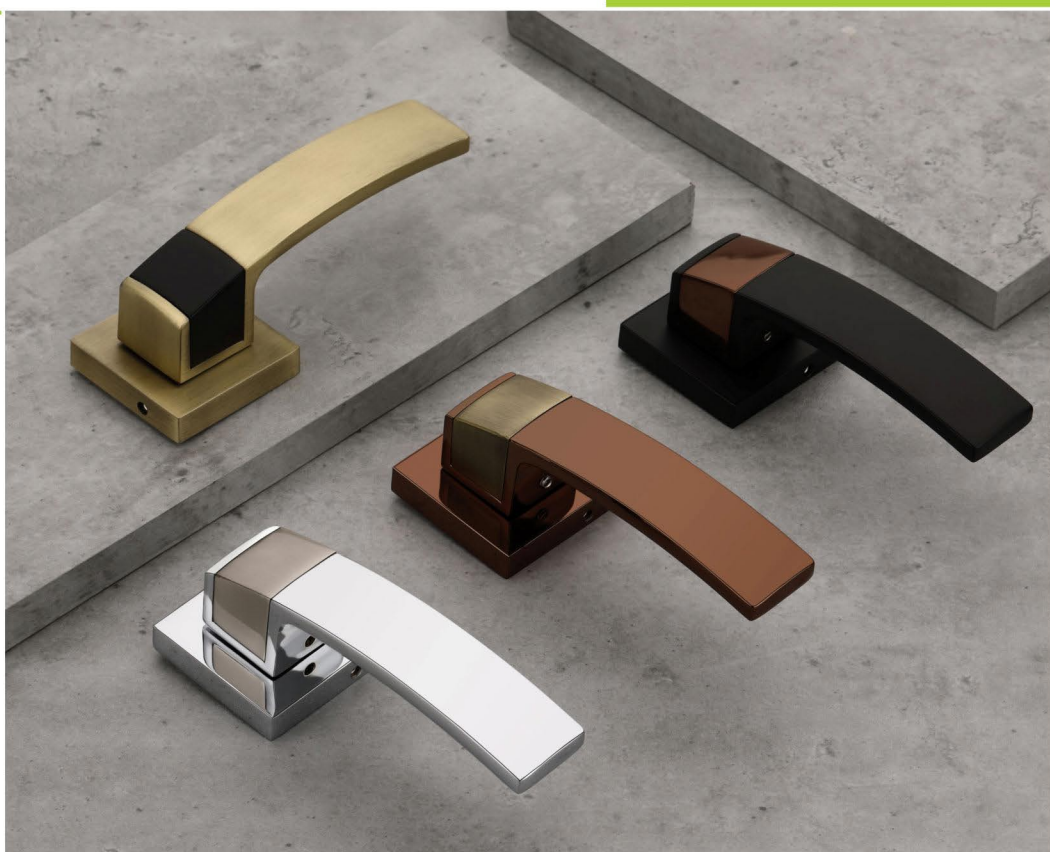

-  Satin + C.P.
-  Black + Gold
-  PVD Gold + R.G.
-  PVD R.G. + Gold

FP-1018

Finishes

-  C.P. + Satin
-  A.B. + Black
-  Black + R.G.
-  PVD R.G. + A.B.

COLLECTION OF MORTISE HANDLES

FP-1019

Finishes

C.P. 